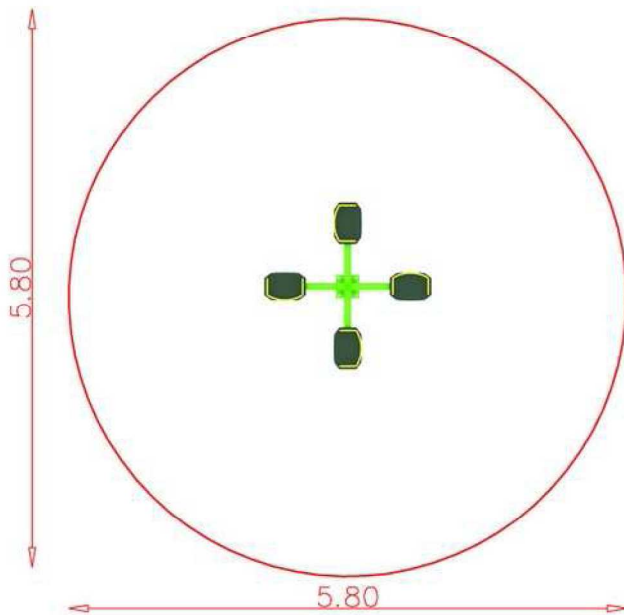

Karuzela NIZIO, nr kat. KM-0004Q

WYMIARY

Urządzenia	1,80 x 1,80 m
Strefy bezpieczeństwa	5,80 x 5,80 m
Powierzchnia strefy	26,15 m ²
Obwód strefy	18,15 m
Wysokość elementu	0,85 m

MATERIAŁY

SIEDZISKO	tworzywo sztuczne
RURY	stal malowana proszkowo