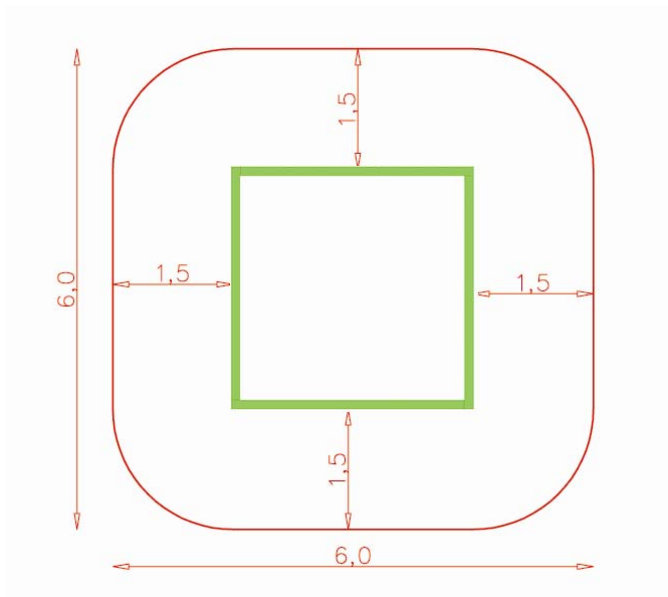

## Piaskownica 3,00 x 3,00, nr kat. GT-0034/1

### WYMIARY

Element	3,00 x 3,00 m
Wysokość elementu	0,35 m

Montaż - **wolnostojąca**

Jest możliwość dokupienia plandeki PL-0034/1 (wykonana z grubej folii w kolorze czerwonym, na dole ściągana grubą gumową linką o średnicy ok.8mm, przewleczoną przez otworki)