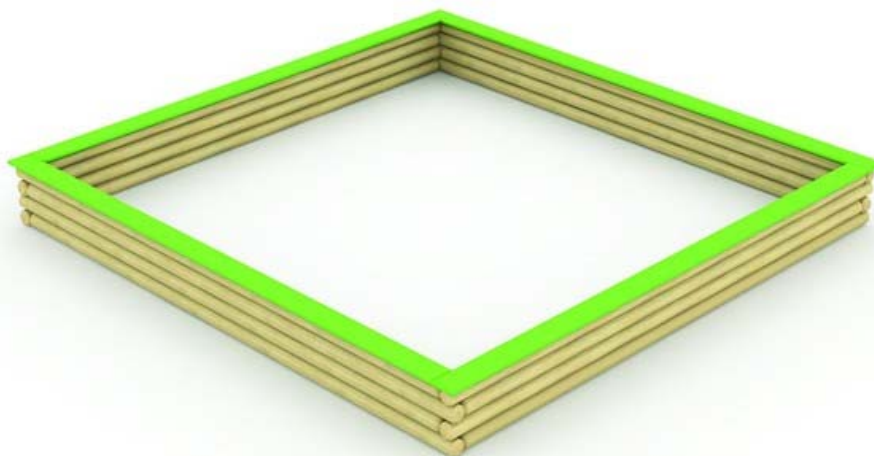

## Piaskownica 3,00 x 3,00, nr kat. GT-0034/1

### WYMIARY

Element	3,00 x 3,00 m
Wysokość elementu	0,35 m

### MATERIAŁY

**Drewno bezdrzeniowe** o średnicy 80mm impregnowane ciśnieniowo

Belki pokrywane są wielowarstwowo preparatami, które chronią je przed pęknięciem, złuszczeniem, zwiertzeniem oraz pleśnią.

Belki w kolorze impregnowanego drewna (delikatny odcień zieleni)

Montaż - **wolnostojąca**

Jest możliwość dokupienia plandeki PL-0034/1 (wykonana z grubej folii w kolorze czerwonym, na dole ściągana grubą gumową linką o średnicy ok.8mm, przewleczoną przez otworki)