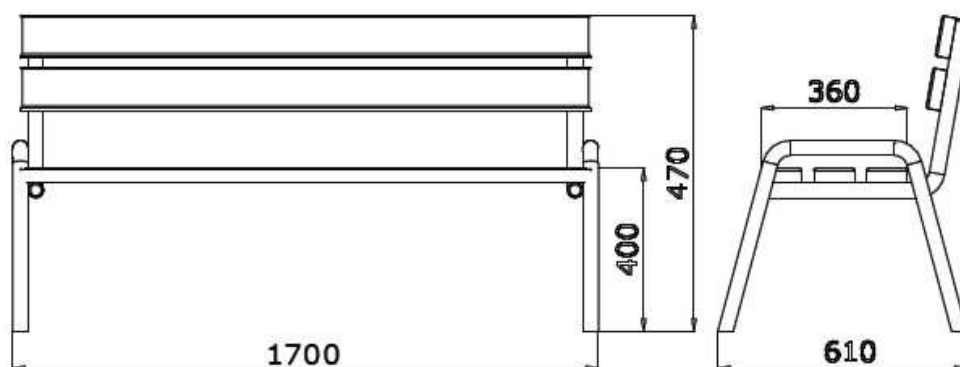

Ławka prosta, nr kat. BK-0030

wymiary: 1,70 x 0,40m
Wysokość siedziska: 0,40m
Wysokość całkowita: 0,80m

Materiały:

- montaż **bezpośrednio w gruncie**
- konstrukcja metalowa
- siedzisko i oparcie z desek