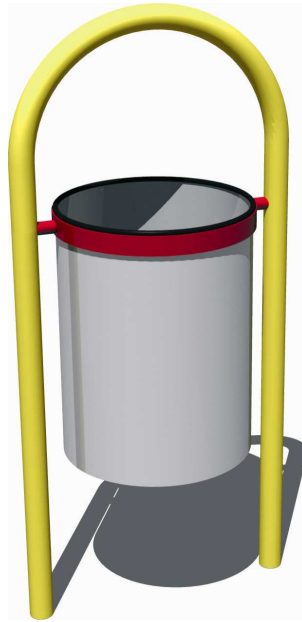

Kosz na śmieci, nr kat. BK-0038

Materiały:

- montaż **bezpośrednio w gruncie**
- konstrukcja metalowa z rury malowanej proszkowo
- pojemnik ocynkowany